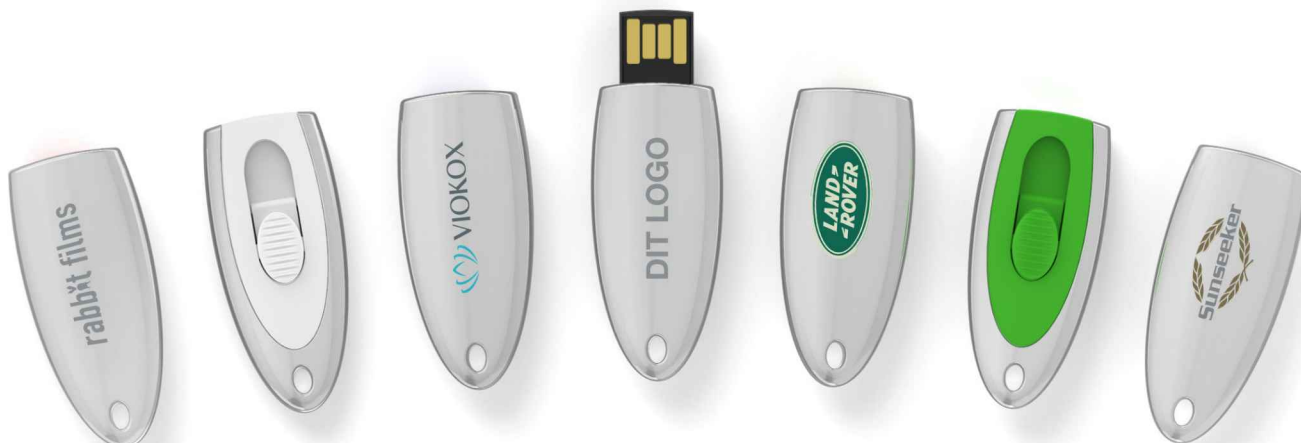

# Ellipse

Elegante linjer og en førsteklasses kvalitet skiller Ellipse USB-nøglen fra konkurrenterne. Præcisionsudviklet i forkromet zinklegering med blødt følende plast. Den velfungerende skydemekanisme beskytter USB-stikket når det ikke er i brug og bidrager samtidig til en kompakt og tiltalende profil.

<b>Kapaciteter</b>	2GB, 4GB, 8GB, 16GB, 32GB, 64GB, 128GB			
<b>Farver</b>				
<b>Leveringstid</b>	5 Arbejdsdage			
<b>Branding</b>	<table><tr><td><b>SILKETRYK</b>  1-4 FARVER</td><td><b>LASERGRAVERING</b> </td><td><b>INDIVIDUELLE NAVNE</b> </td></tr></table>	<b>SILKETRYK</b>  1-4 FARVER	<b>LASERGRAVERING</b> 	<b>INDIVIDUELLE NAVNE</b> 
<b>SILKETRYK</b>  1-4 FARVER	<b>LASERGRAVERING</b> 	<b>INDIVIDUELLE NAVNE</b> 		
<b>Printareal</b>	<p><b>All Branding Methods</b> Areal forside: 28mm X 8mm</p>			
<b>Dimensioner og vægt</b>	Længde: 50mm (1.97 Tommer) Bredde: 21.5mm (0.85 Tommer) Højde: 8mm (0.31 Tommer) Vægt: 15.3 Gram (0.54 Alm.)			

# Ellipse